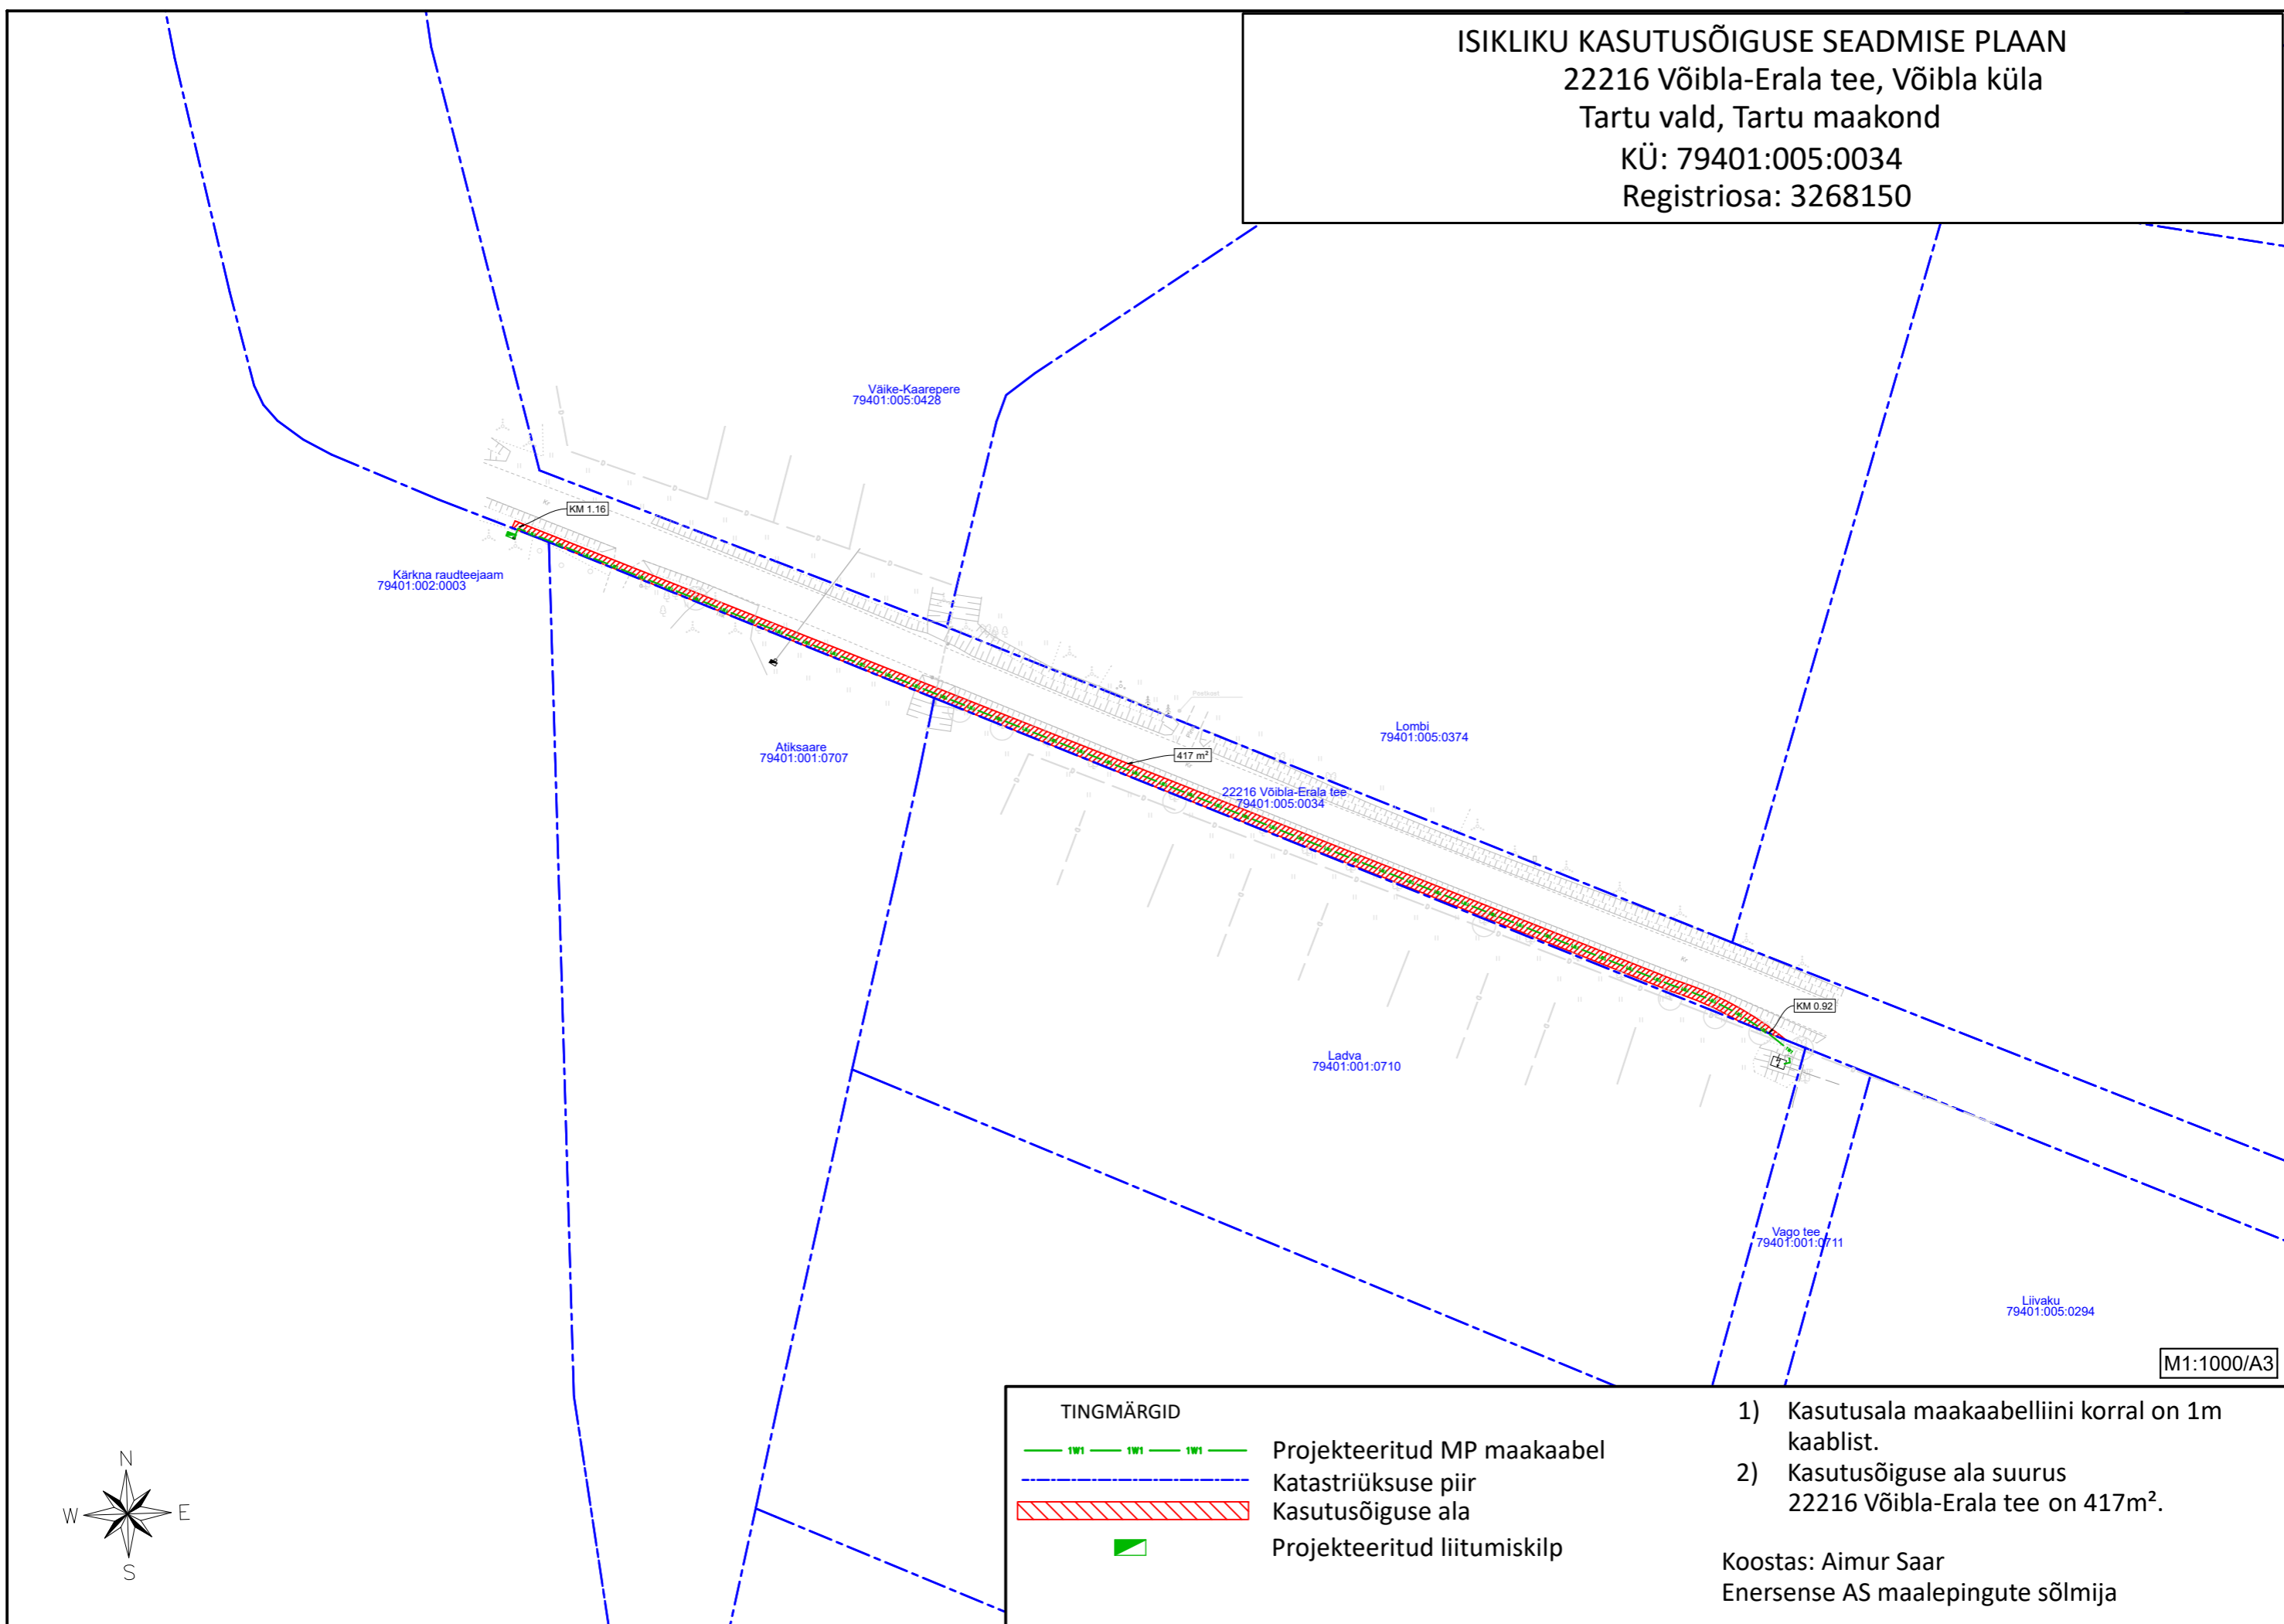

ISIKLIKU KASUTUSÕIGUSE SEADMISE PLAAN
 22216 Võibla-Erala tee, Võibla küla
 Tartu vald, Tartu maakond
 KÜ: 79401:005:0034
 Registriosa: 3268150

TINGMÄRGID

| | |
|--|-----------------------------|
| | Projekteeritud MP maakaabel |
| | Katastriüksuse piir |
| | Kasutusõiguse ala |
| | Projekteeritud liitumiskilp |

- 1) Kasutusala maakaabelliini korral on 1m kaablist.
- 2) Kasutusõiguse ala suurus 22216 Võibla-Erala tee on 417m².

Koostas: Aimur Saar
 Enersense AS maalepingute sõlmija

M1:1000/A3